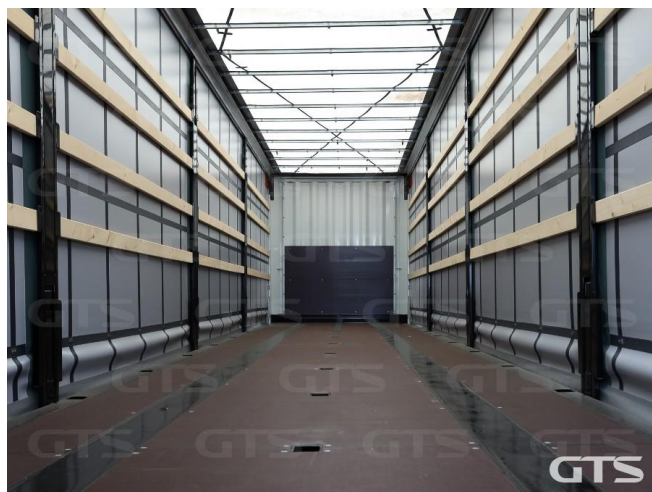

Шторный полуприцеп

## Основные характеристики

Длина: 13.6

Склад: Москва север

Количество осей: 3

Марка осей: Krone

Тормоза: Дисковые

Задний портал: Ворота

Тип: Шторный